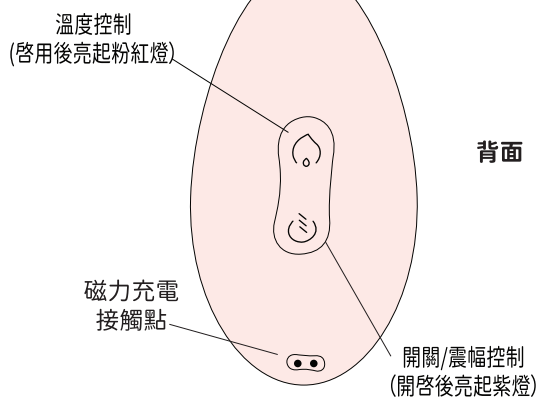

月亮型尖端可局部按摩

背面