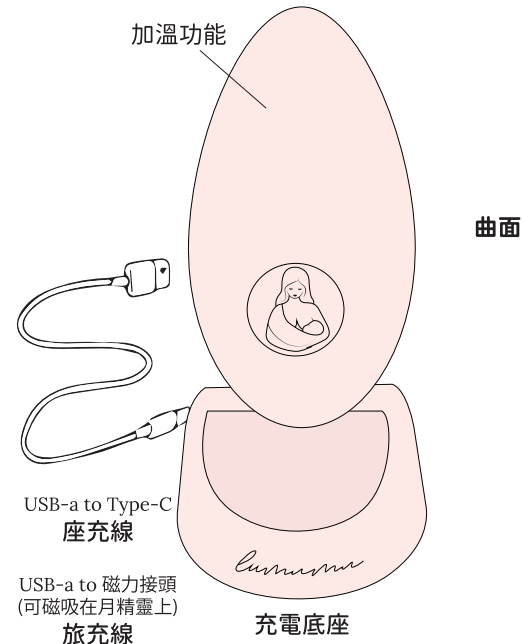

曲面

清洗保養方式

1. 使用前請以清水及肥皂，或溫和清潔液清洗。
2. 可直接沖洗清洗。
3. 使用後請擦拭風乾，保持完全乾燥，並儲存於通風處並避免陽光直射。
4. 充電座無防水功能，勿接觸水源。

充電

1. 月精靈^{PRO} 使用無線磁吸方式充電。
2. 請勿在充電底座與月精靈間放置任何東西。
3. 充電前確保所有接觸端子乾淨且乾燥。
4. 放入充電座後，粉色燈亮起才是正常充電。
5. 用力拉扯線材易造成人為損害請保固失效。
6. 請使用合格認證安全充電頭 (內未附)。

注意事項/緊急處理方法

- 若需搭配使用按摩油，建議使用水性基底按摩油，禁止使用矽油按摩油。
- 親餵時使用需注意按摩器擺放位置以不影響寶實嘴巴含乳為適宜。
- 請於說明書建議使用時間內使用，避免過度使用造成乳房不適。按摩時不應造成乳房疼痛，若有不適狀態請休息或暫停使用，若無改善請務必盡快看診檢查。
- 針對個別狀況所需的按摩技巧建議諮詢醫療專業人士或泌乳顧問。
- 如乳房不適的現象持續超過 24 小時或有類似感冒 (頭痛身體酸軟無力伴隨乳房疼痛或皮膚發紅、體溫上升...) 等) 症狀，請諮詢醫療專業人士或泌乳顧問。
- 退奶的過程中，避免過度加溫和按摩刺激乳房。
- 若乳房皮膚有傷口時，建議暫停使用。
- 避免碰撞及掉落，以免損壞。
- 超過 75°C 時請勿使用。

規格

- 專利月亮造型 - 大面積可服貼乳房，尖端可針對局部乳腺按摩
- 按摩器尺寸約 10 x 5.2 x 3.7 公分
- 5 段震動頻率，最高每分鐘 11000 轉
- 2 段加溫功能，高溫約 44°C；低溫約 41°C (需約 2~3 分鐘預熱時間)
- 充電方式: 磁力無線充電; 需自備充電頭 (使用 5V1A USB-a 充電供應源)
- 充電時間 (完全充電) 最多需要約 130 分鐘
- 充電時顯示粉紅燈號; 充電後顯示紫色燈號
- 續航力: 震動加溫同時最強設定下，可使用約 70 分鐘
- 單獨使用最弱震動模式，可使用約 7 小時
- 續航力將因使用習慣及電池耗損而下降
- 防水規格 IPX7 可全機入水最多 1m，不超過 30 分鐘

警告

- 充電時禁止使用; 充電時勿靠近水源; 月精靈完全乾燥時才能充電。
- 務必閱讀說明書後使用; 使用前移除包裝材料並遠離孩童。
- 本產品並非醫療器材，無治療、檢測等功能，僅為手持輔助按摩乳房工具。乳房若有不適，請諮詢醫療專業人士或泌乳顧問。

保固

本產品提供購買日起一年之保固。產品在保固期限內 (應出示購買發票) 且於正常使用情形下發生故障，經本公司鑑定為原廠製造之瑕疵者，在保固期限內由本公司提供維修或替換之服務，如無法修復或無相同產品，則本公司得以相近規格之產品替換。一般使用之磨損、刮傷、髒污、褪色或因其他不當使用而產生之毀損，及其他非原廠產品本身瑕疵所造成的問題，均不在保固範圍內。產品本身瑕疵存否，同意由本公司進行鑑定。任何未授權的拆卸及修理等將喪失保固權益。