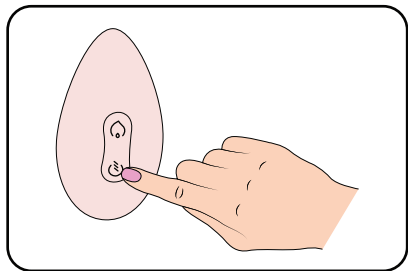

開機、調整溫敷 & 按摩強度

溫度控制
開關/震幅控制

- 長按開關按鈕 3 秒鐘可開啓月精靈，開關燈將亮起。
- 開啓後，按下「開關/震幅控制」按鈕可調整 5 段強度。最高強度模式下，再按一下可關閉震動。
- 開啓後，按下「溫度控制」按鈕可啓動並調整 2 段溫度，長按關閉加溫。
- 再次長按開關按鈕可完全關閉月精靈。
- 充電時顯示粉紅色燈號，完全充電後燈號變成紫色。
- 將內附 USB to Type-C 充電線插入充電座，並使用 5V1A USB-a 充電供應源 (產品未附)。
- 將月精靈放置在充電座上，磁力充電將接觸並開始充電。

使用說明

- 親餵和擠乳前可先使用熱毛巾，或月精靈的「加溫」功能，溫敷乳房 3-5 分鐘。
- 按摩器全機防水，也可沖澡或泡澡時使用。
- 使用按摩器輕按摩，利用按摩器側面或曲面，來回由乳房移動到乳頭的方向，單邊乳房 5-10 分鐘。
- 按摩器的尖端可局部按摩，輕輕按摩乳暈並來回往乳頭的方向移動，單點約 2-5 分鐘。
- 使用按摩器側面按摩來做親餵或擠乳前準備。
- 漲奶時可使用按摩器曲面處按摩乳房。
- 初次使用請先以第一段弱速震動及溫度試用，了解自己合適的強度。